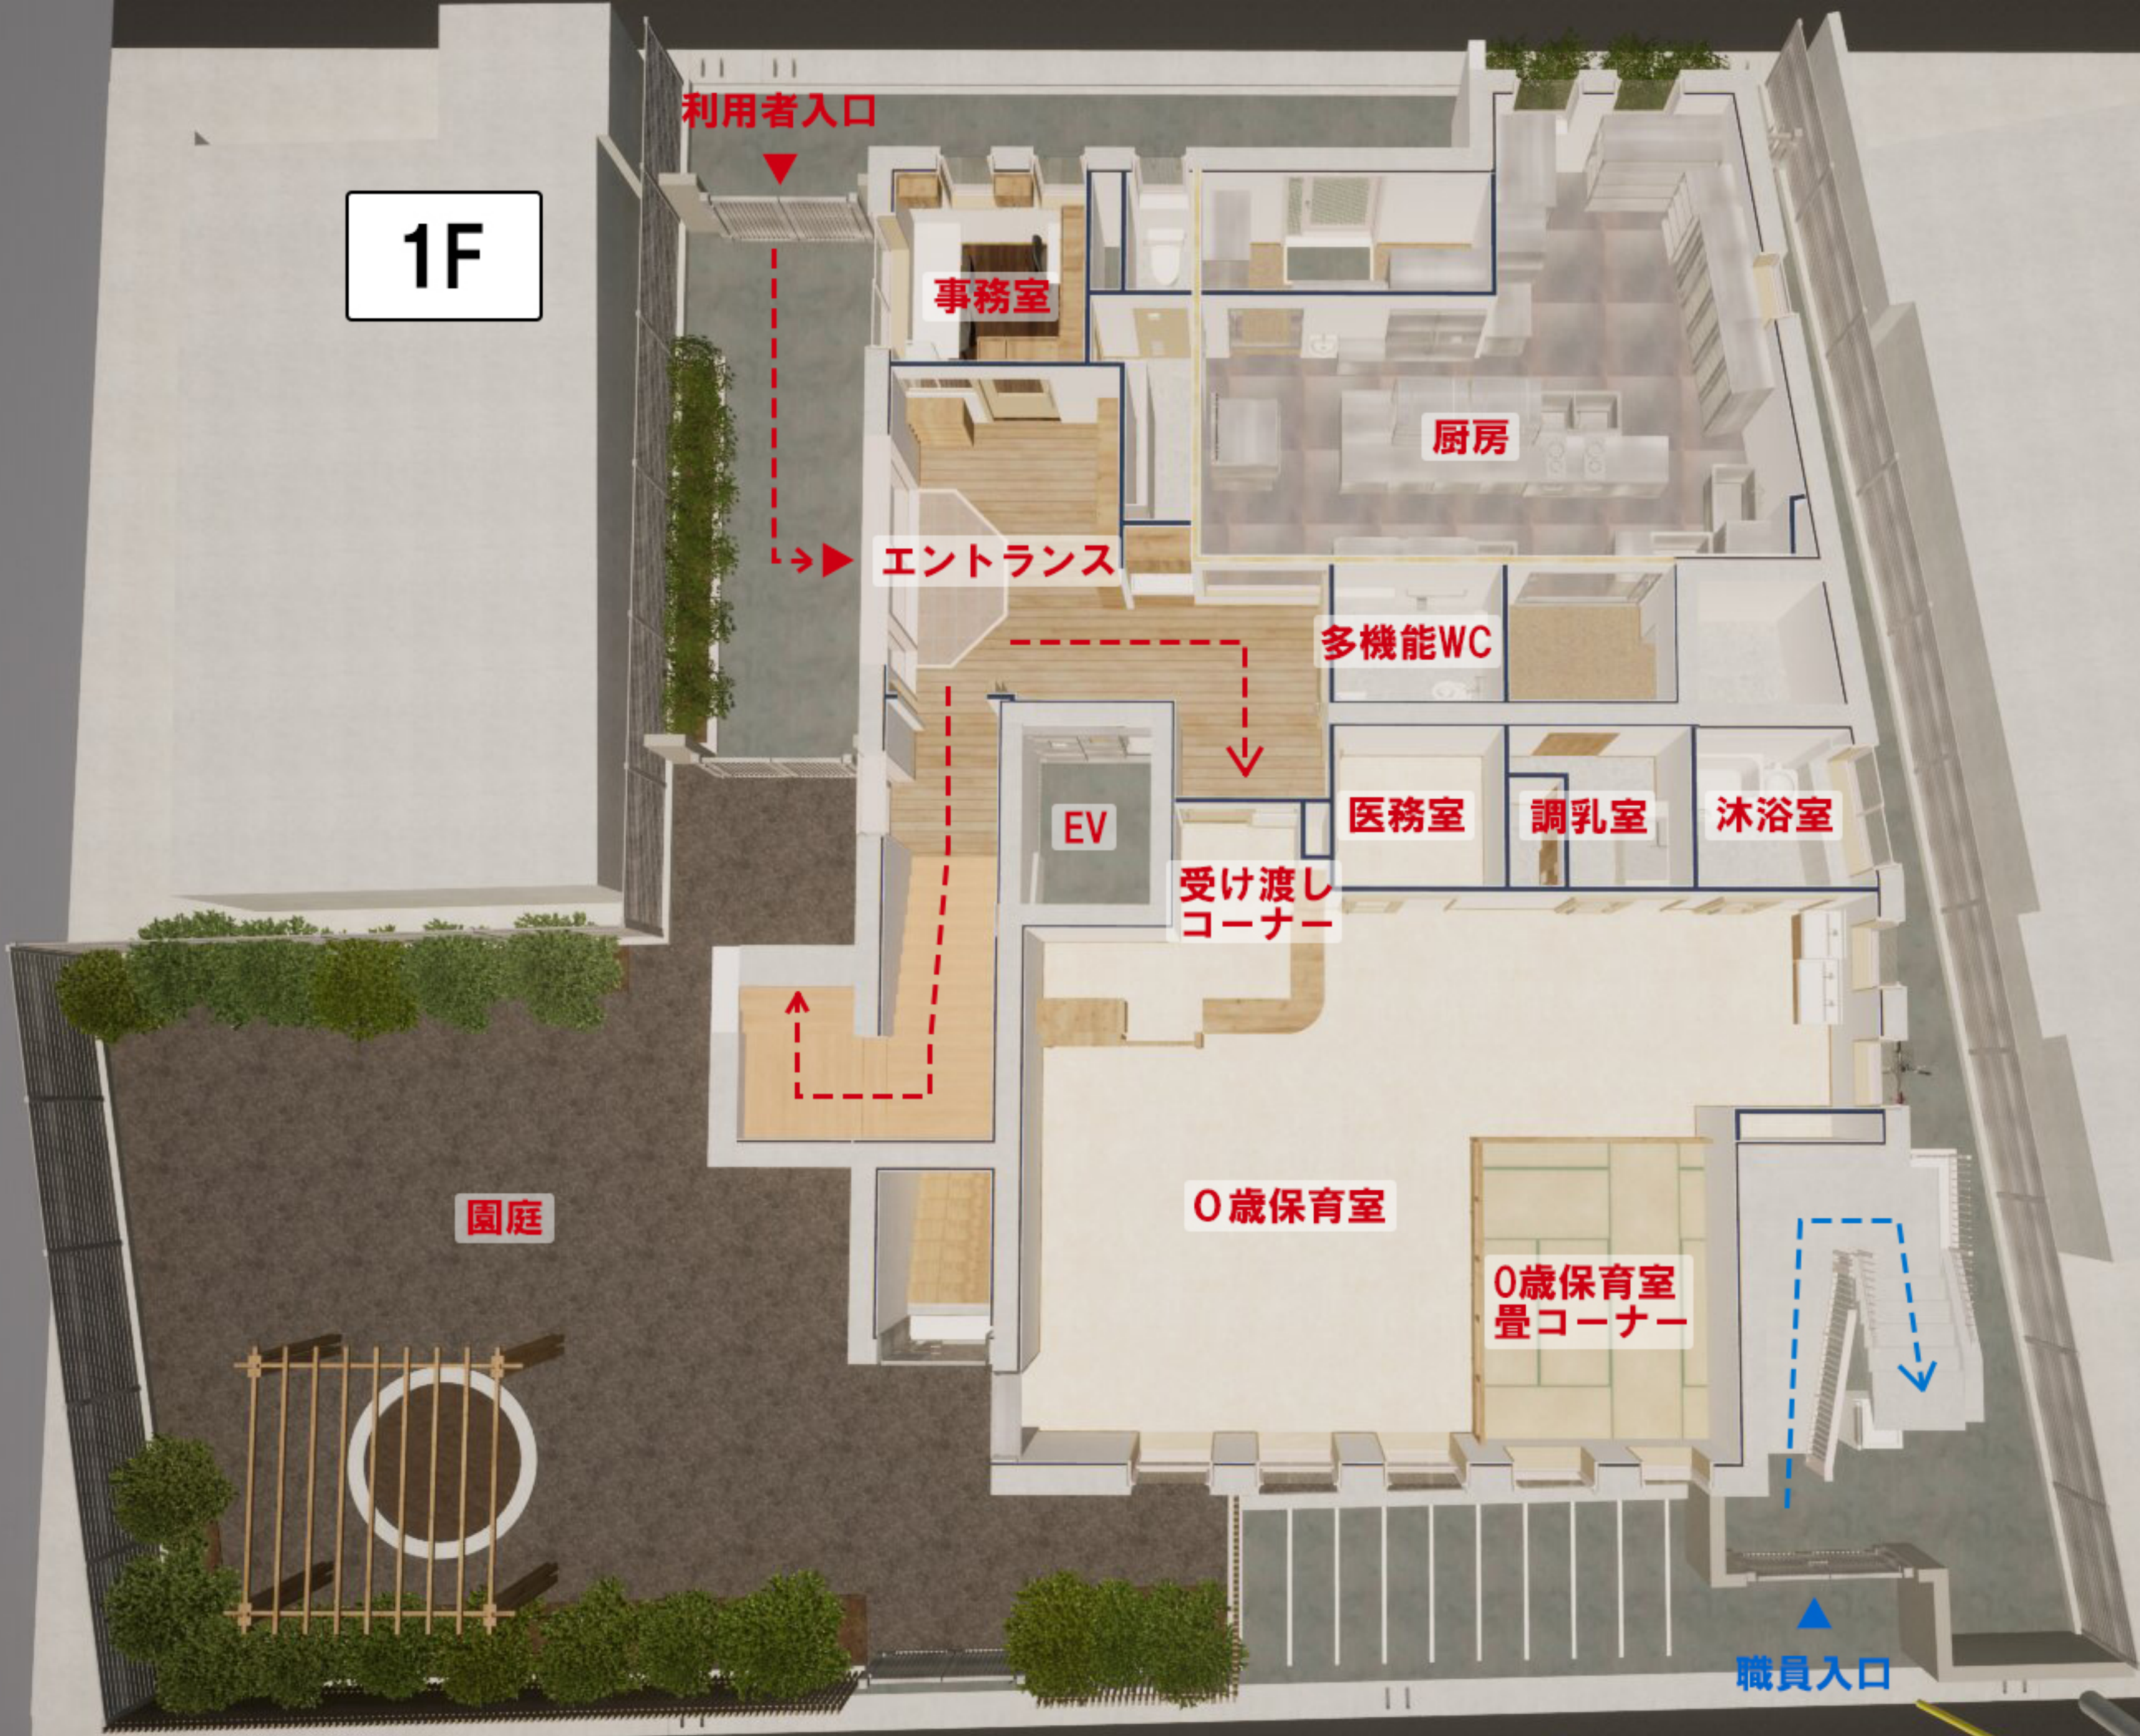

1F

利用者入口

事務室

厨房

エントランス

多機能WC

EV

医務室

調乳室

沐浴室

受け渡し  
コーナー

園庭

0歳保育室

0歳保育室  
畳コーナー

職員入口

2F

園児WC (1)

1歳保育室

図書コーナー

EV

2歳保育室

園児WC (2)

3歳保育室

3F

園児WC (3)

遊戯室・会議室

図書コーナー

EV

5歳保育室

4歳保育室

4F

屋外園庭