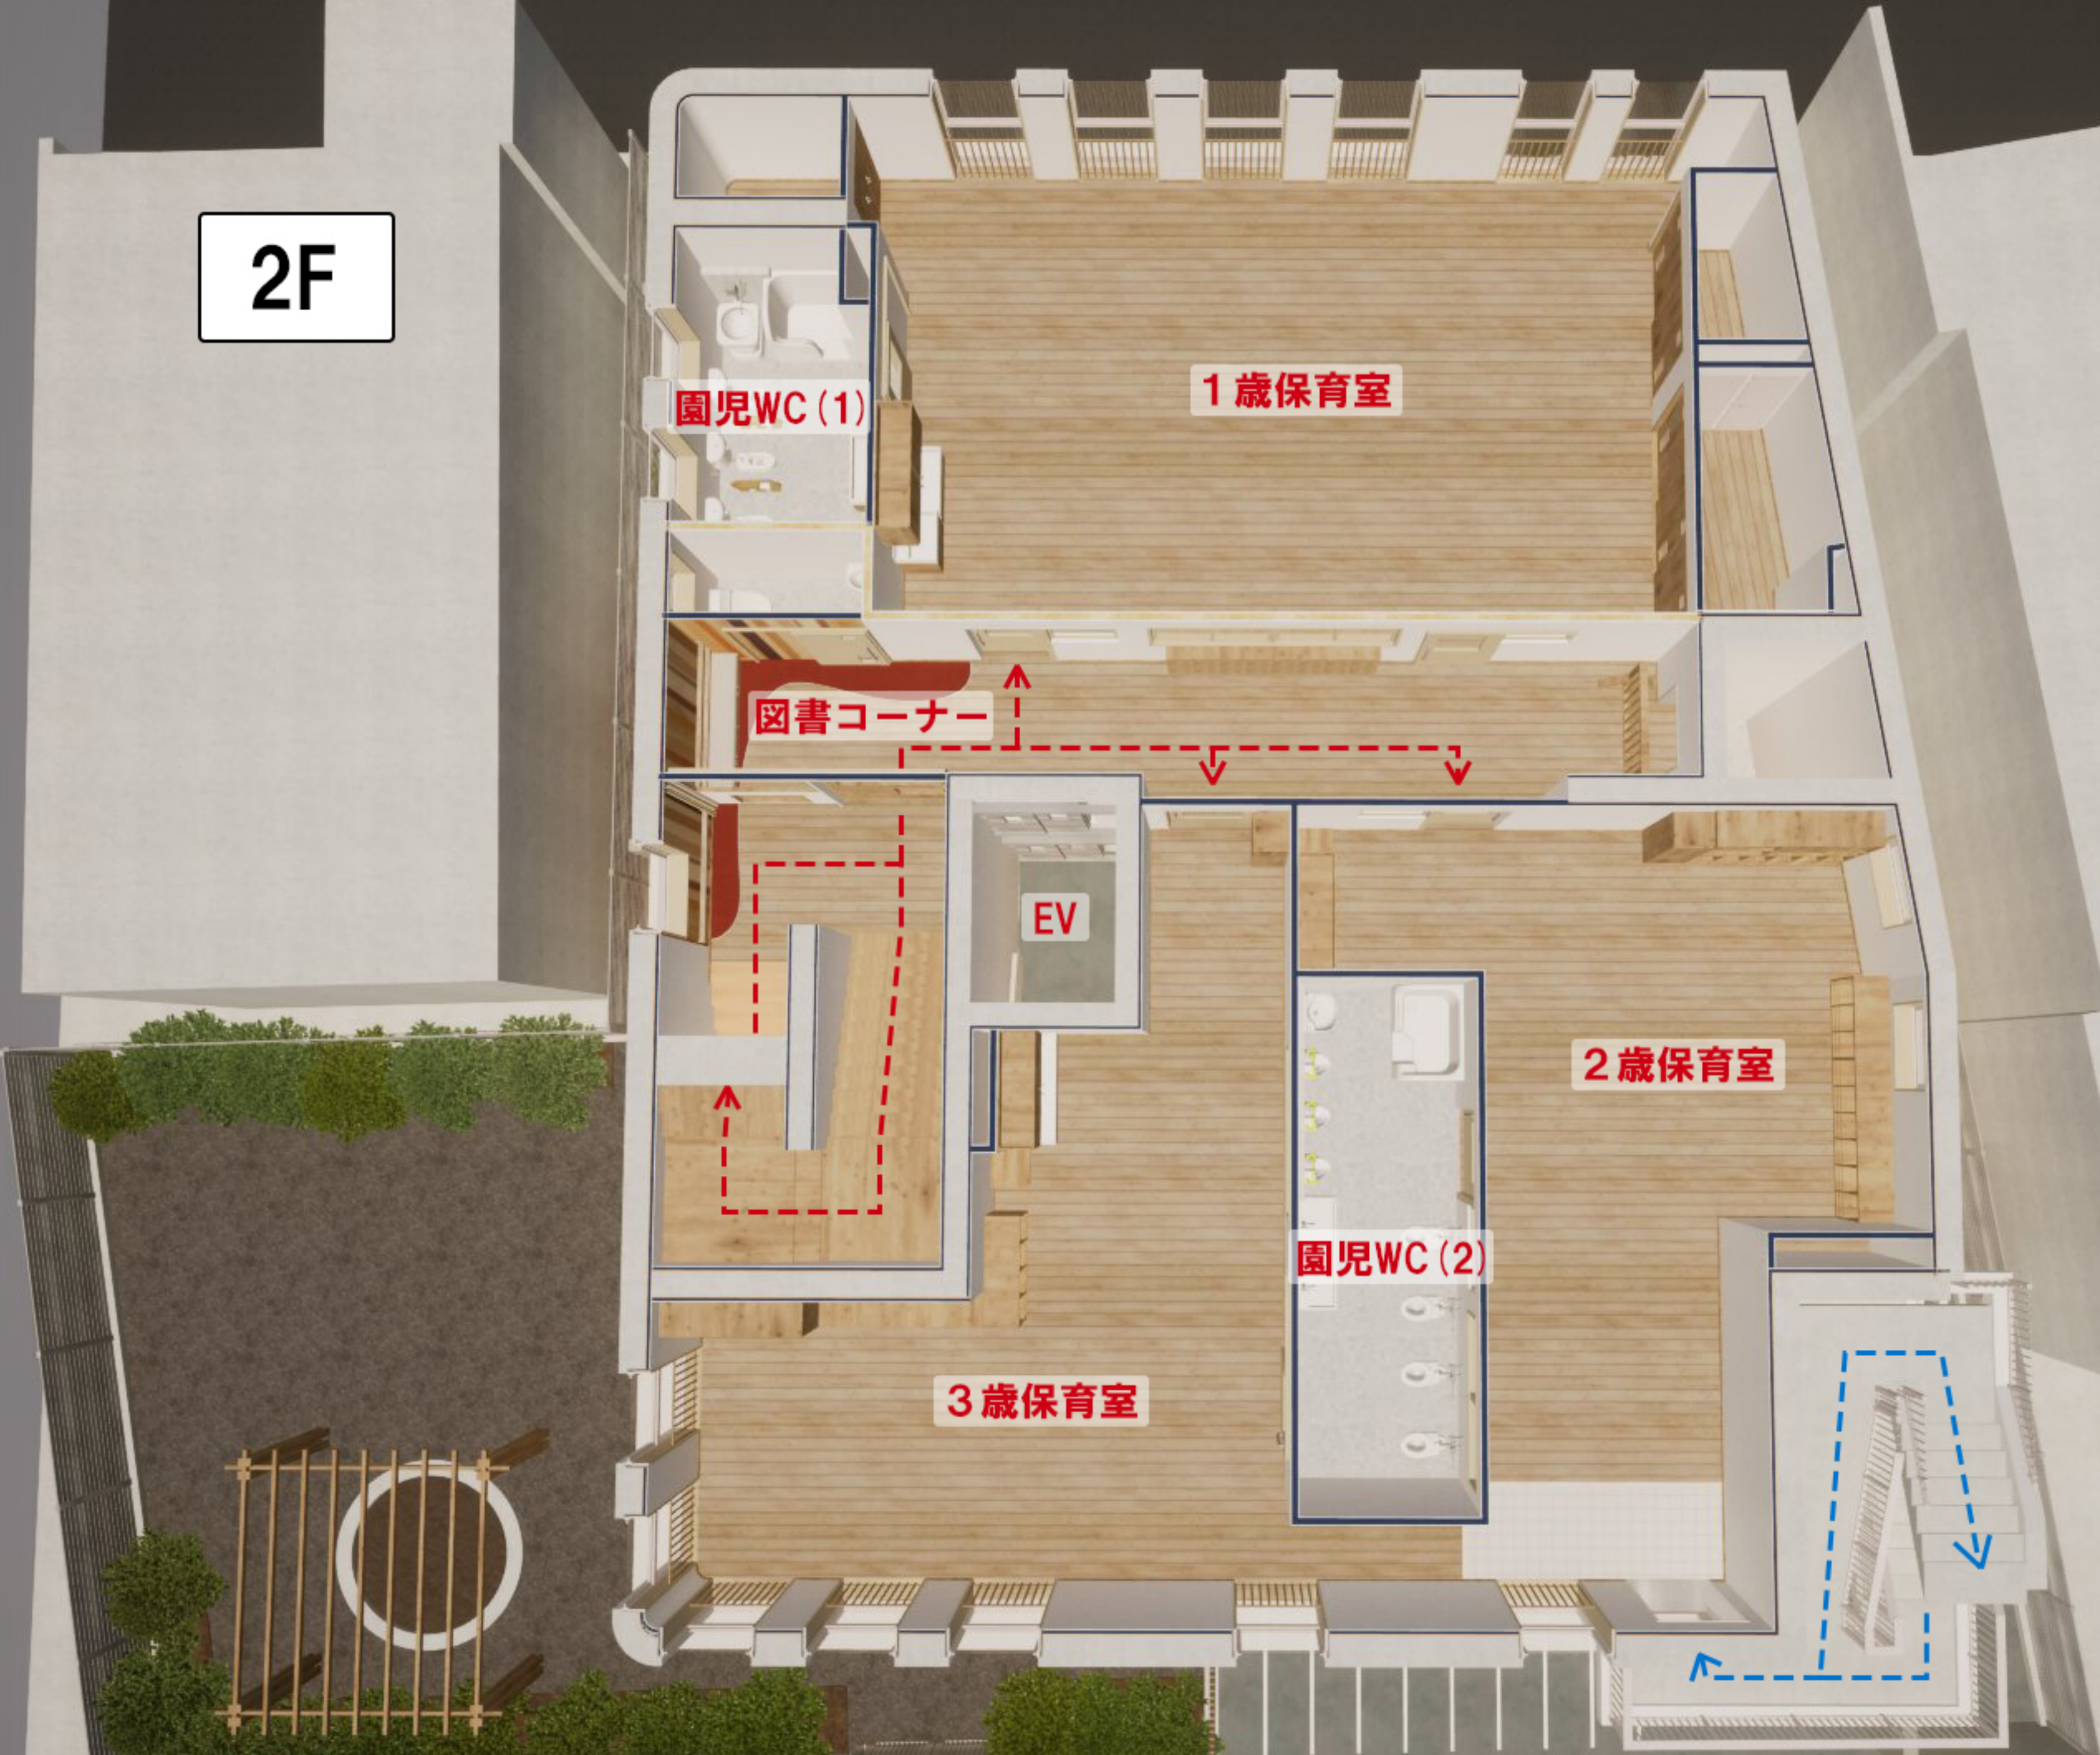

1F

利用者入口

事務室

厨房

エントランス

多機能WC

EV

医務室

園児WC (1)

1歳保育室

図書コーナー

EV

2歳保育室

園児WC (2)

3歳保育室

3F

園児WC (3)

遊戯室・会議室

図書コーナー

EV

5歳保育室

4歳保育室

4F

屋外園庭

応接室

EV

職員室

園長室

屋上